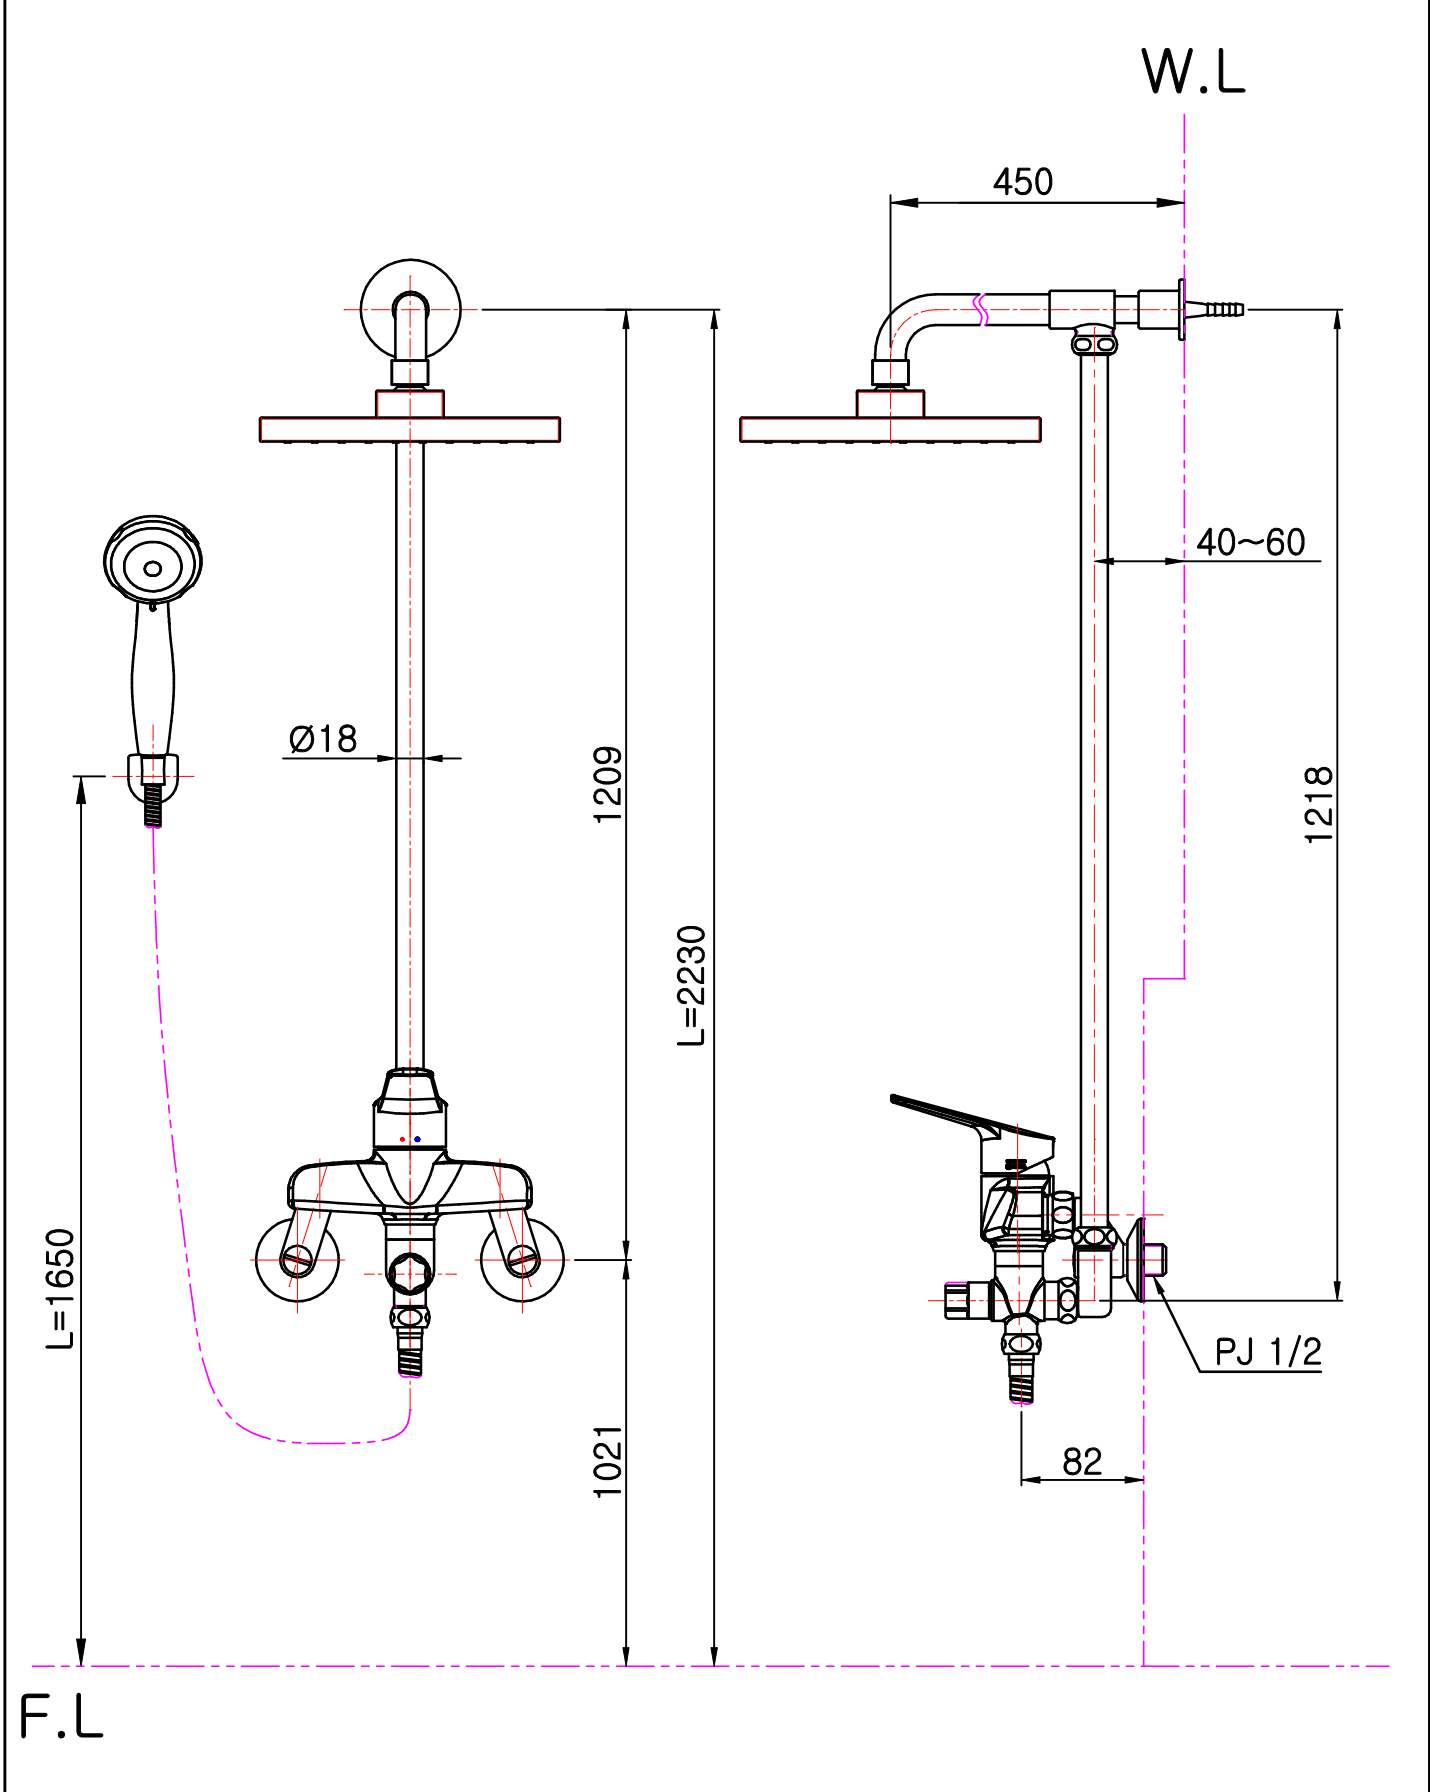

품 번	RBSC33	품 명	싱글레버식 혼합샤워
-----	--------	-----	------------

L : 참고치수이므로 설치현장 조건 및 사용자가 사용하기 적당한 위치에 설치하십시오.